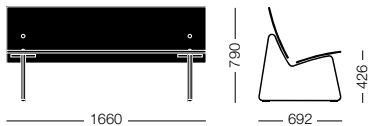

Medidas / Measures / Mesures / Messungen

Banco 3 plazas / 3 seaters bench / Banc à 3 places / 3 Sitze bank

---