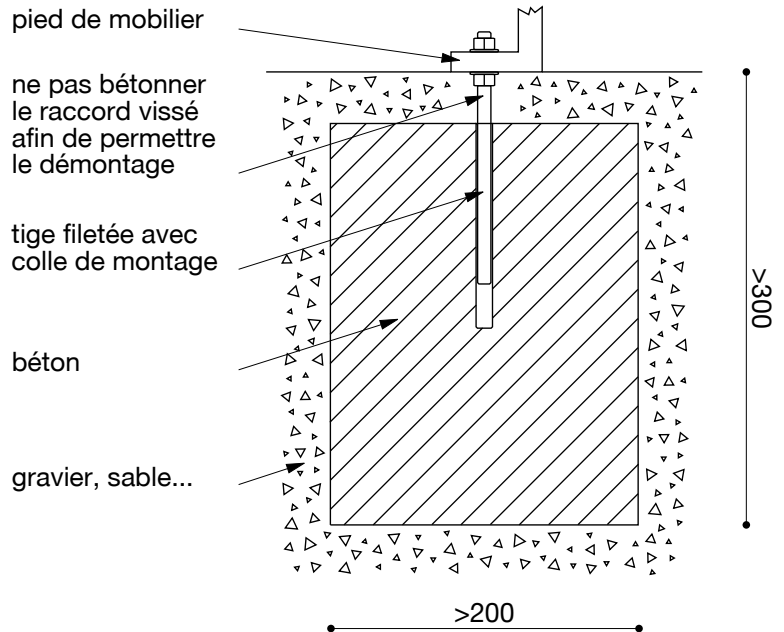

Coffin Lounge

Coffin Lounge - Dimensions

Coffin Lounge - Options pour l'installation

La Strada - Options pour le montage au sol

Sans fondation avec tige filetée

Avec fondation avec tige filetée

Sans fondation avec vis et cheville

Avec fondation avec ancrage au sol