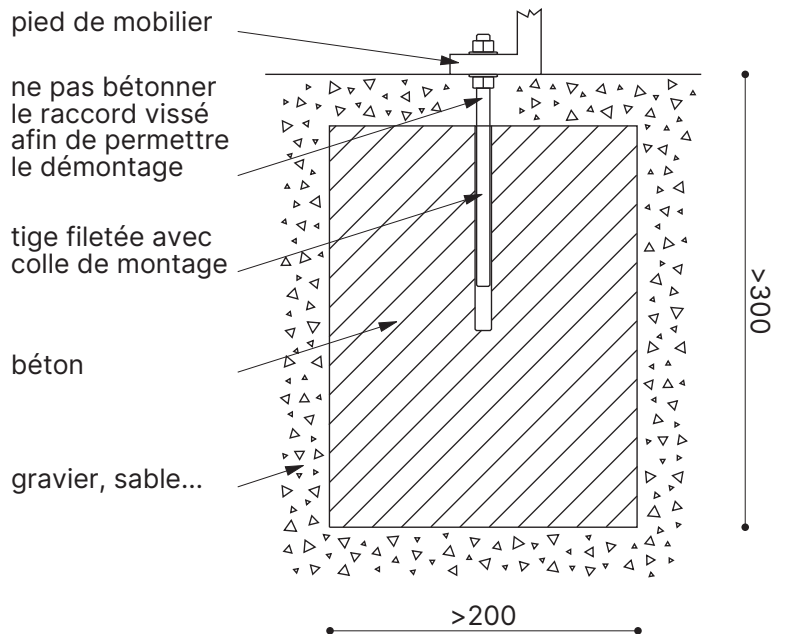

Go

Go - Montage au sol

Go - Montage au sol

∅ 420

Go - imensions pour le montage au sol

Go - Montage au sol

Sans fondation avec tige filetée

Avec fondation avec tige filetée

Sans fondation avec vis et cheville

Avec fondation avec ancrage au sol