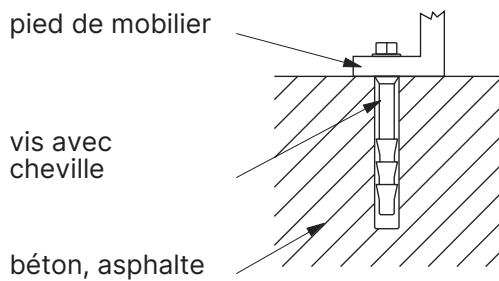

Go

Go - Montage au sol

Go - Montage au sol

∅ 420

Go - imensions pour le montage au sol

Go - Montage au sol

Sans fondation avec tige filetée

Avec fondation avec tige filetée

Sans fondation avec vis et cheville

Avec fondation avec ancrage au sol