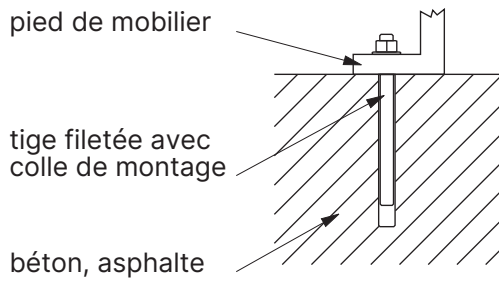

Go

Go - Montage au sol

Go - Montage au sol

∅ 420

Go - imensions pour le montage au sol

Go - Montage au sol

Sans fondation avec tige filetée

Avec fondation avec tige filetée

Sans fondation avec vis et cheville

Avec fondation avec ancrage au sol