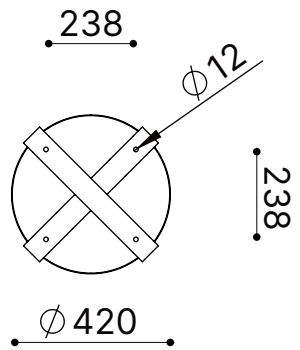

Hot Dot

Hot Dot - Montage au sol

∅ 420

460

∅ 420

700

∅ 1200

730

∅ 1200

1000

Hot Dot - Dimensions pour le montage au sol

Hot Dot - Montage au sol

Sans fondation avec tige filetée

Avec fondation avec tige filetée

Sans fondation avec vis et cheville

Avec fondation avec ancrage au sol