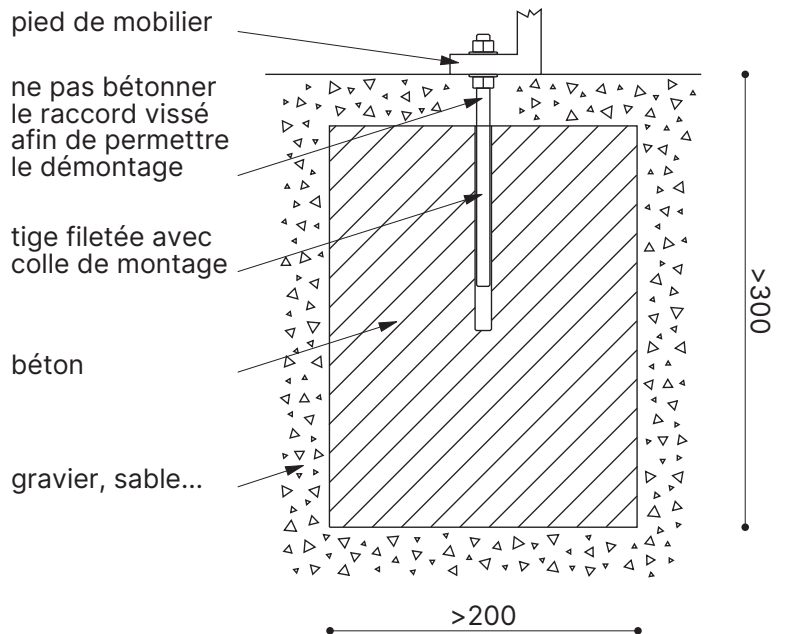

Hot Dot

Hot Dot - Montage au sol

∅ 420

460

∅ 420

700

∅ 1200

730

∅ 1200

1000

Hot Dot - Dimensions pour le montage au sol

Hot Dot - Montage au sol

Sans fondation avec tige filetée

Avec fondation avec tige filetée

Sans fondation avec vis et cheville

Avec fondation avec ancrage au sol