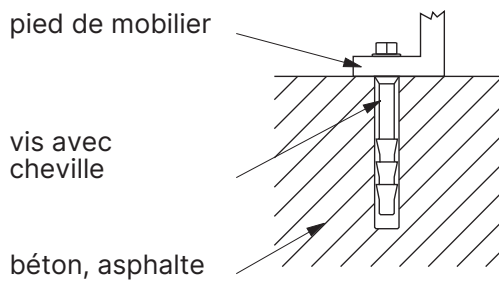

Hot Dot

Hot Dot - Montage au sol

∅ 420

460

∅ 420

700

∅ 1200

730

∅ 1200

1000

Hot Dot - Dimensions pour le montage au sol

Hot Dot - Montage au sol

Sans fondation avec tige filetée

Avec fondation avec tige filetée

Sans fondation avec vis et cheville

Avec fondation avec ancrage au sol