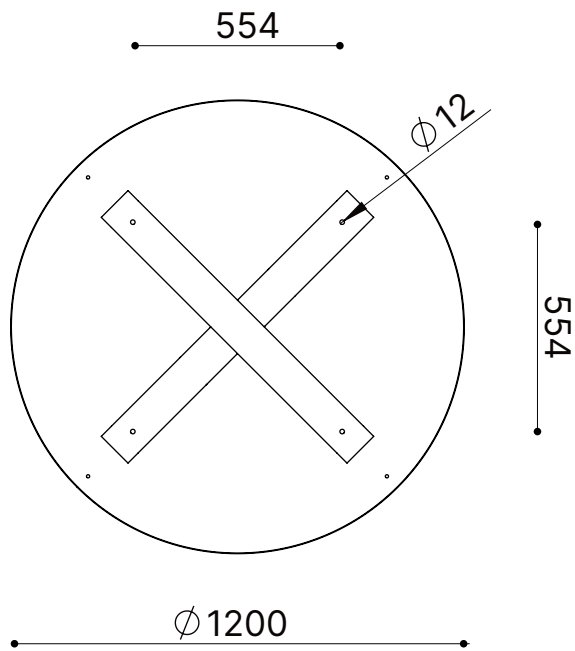

Hot Dot

Hot Dot - Montage au sol

∅ 420

460

∅ 420

700

∅ 1200

730

∅ 1200

1000

Hot Dot - Dimensions pour le montage au sol

Hot Dot - Montage au sol

Sans fondation avec tige filetée

Avec fondation avec tige filetée

Sans fondation avec vis et cheville

Avec fondation avec ancrage au sol