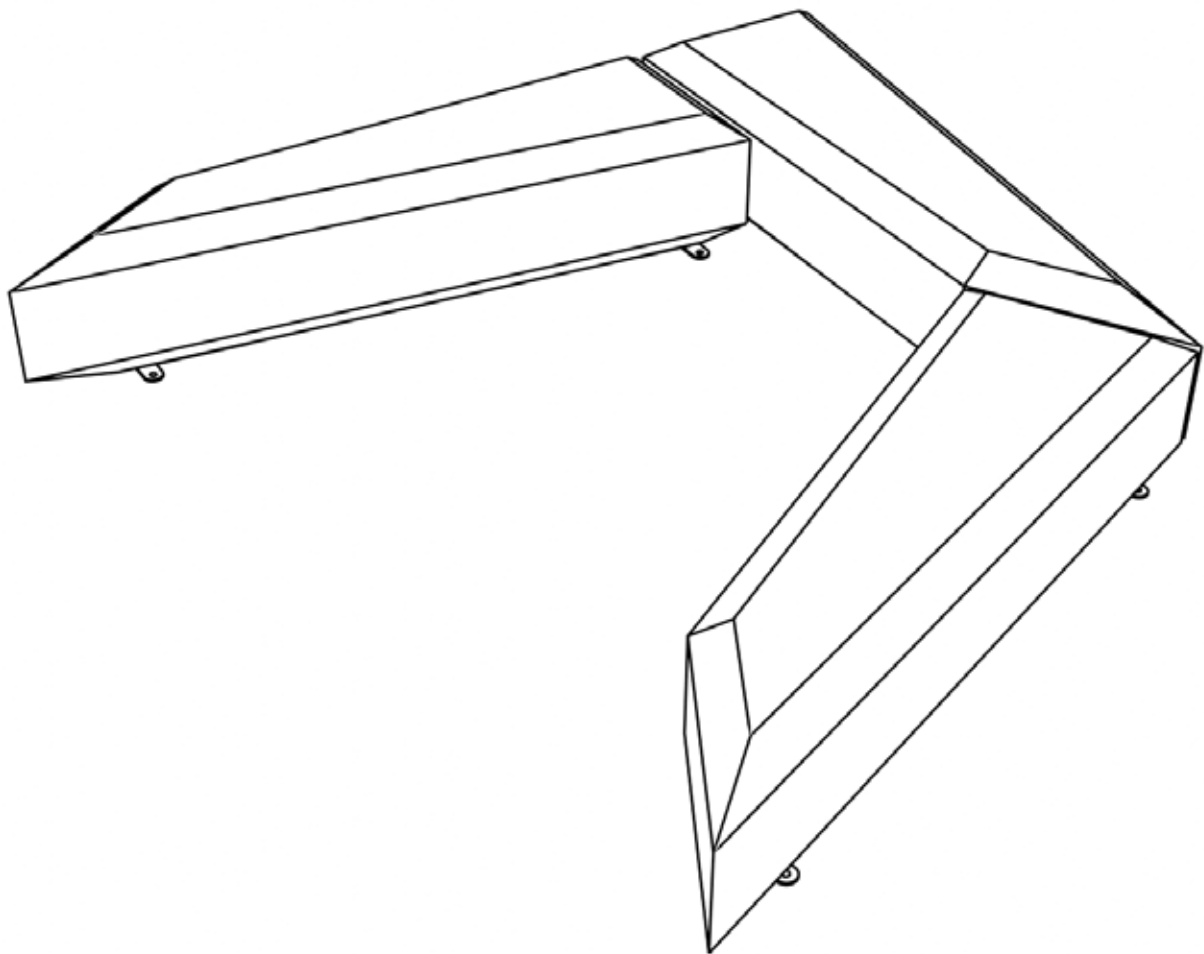

Coffin Lounge

Coffin Lounge - Matériau & Couleurs

Module en PE

Traffic red
RAL 3020
NCS S 1085-Y90R

Pure orange
RAL 2004
NCS S 1080-Y70 R

Signal yellow
RAL 1003
NCS S 1080-Y10B

Yellow green
RAL 6018
NCS S 1075-G20Y