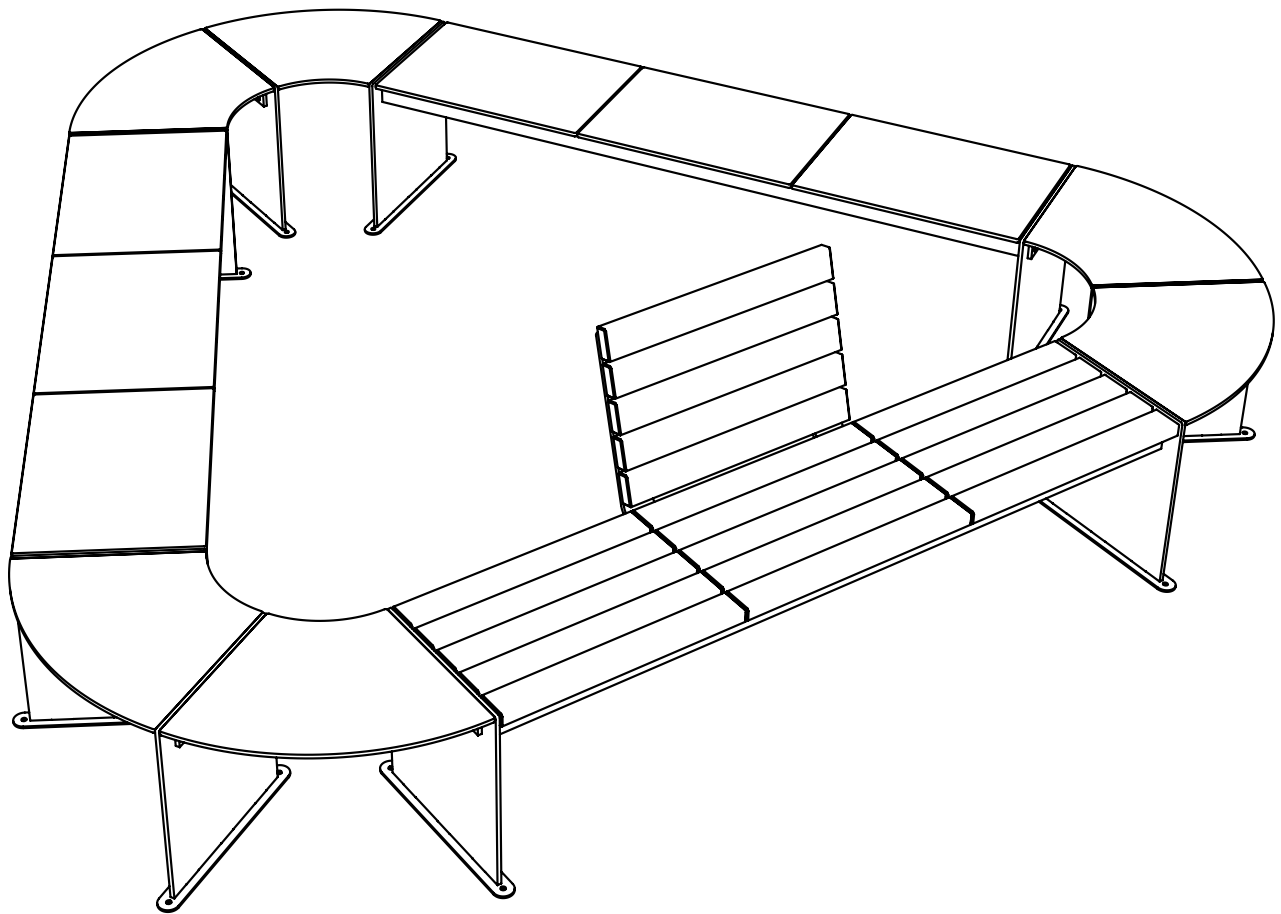

Go

Go - Matériau & Couleurs

Stratifié haute pression

Cloudy anthracite
NCS S 7502-Y + 8000-N
RAL 7024

Cloudy grey
NCS S 4502-Y + 5502-Y
RAL 7030

Cloudy brown
NCS S 7020-Y60R + 8010-Y50R

Solid anthracite
NCS S 7005-R50B
RAL 7024

Solid grey
NCS S 4502-Y
RAL 7030

Solid cloud
NCS S 2002-G50Y
RAL 850-1

Solid white
NCS S 0502-G50Y
RAL 840-2

Neon red
NCS S 1085-Y90R
RAL 3020

Neon blue
NCS S 2060-R90B
RAL 250 50 40

Neon green
NCS S 1060-G80Y
RAL 250-3