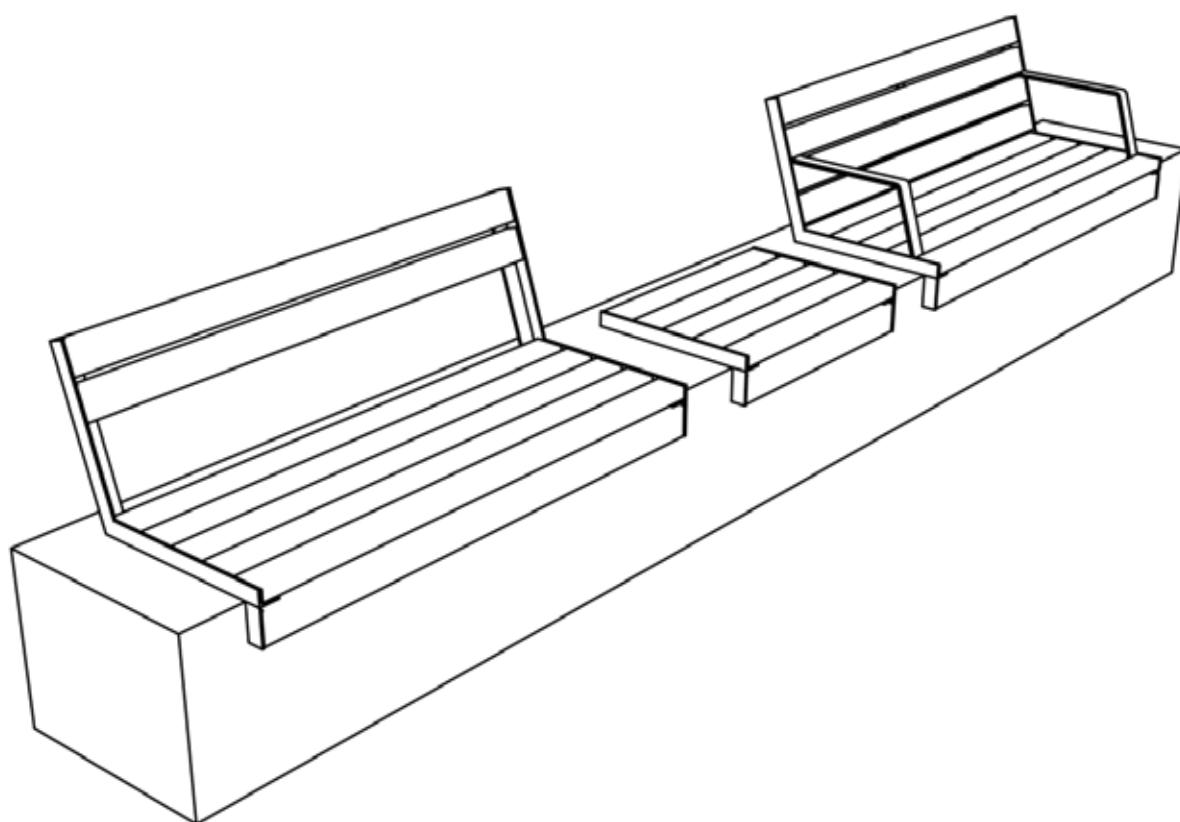

# Hop Hop Wall

# Hop Hop Wall - Matériau & Couleurs

Bois de mélèze

Non traité

Lasure transparente

**Graphite grey**  
RAL 7024  
NCS S 8000-N

**Brown red**  
RAL 3011  
NCS S 3560-Y90R

Bois en frêne  
thermotraité

Non traité