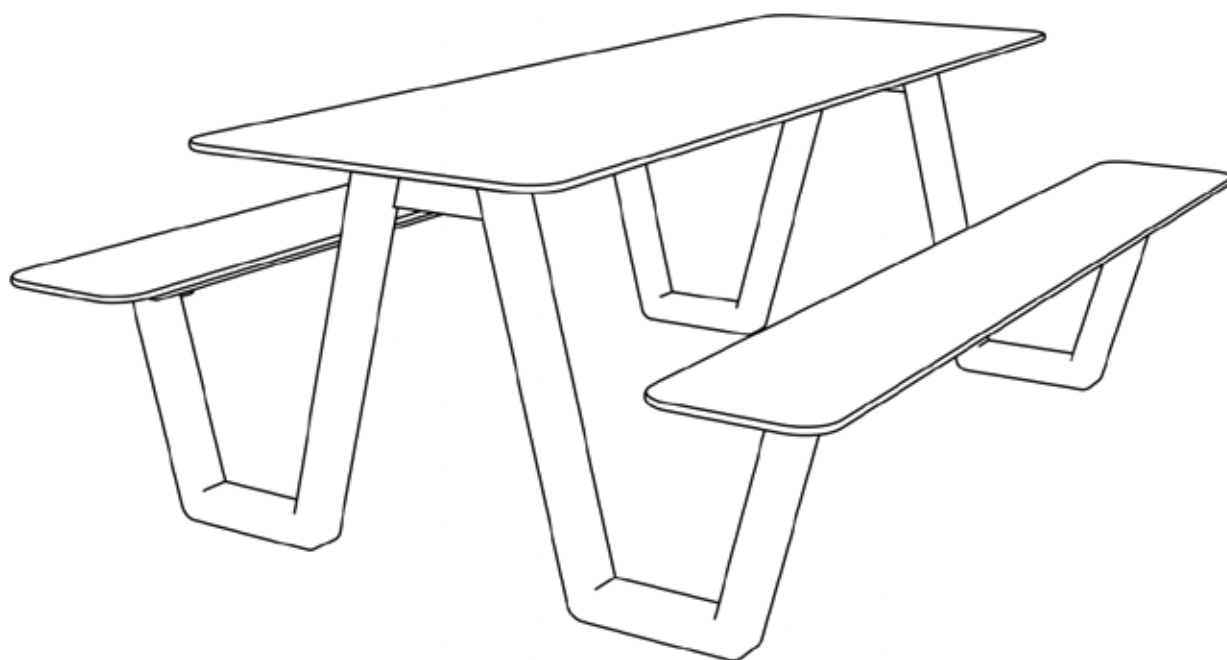

Picnic

Picnic - Matériau & Couleurs

Stratifié haute pression

Cloudy anthracite
NCS S 7502-Y + 8000-N
RAL 7024

Cloudy grey
NCS S 4502-Y + 5502-Y
RAL 7030

Cloudy brown
NCS S 7020-Y60R + 8010-Y50R
RAL 060 30 20