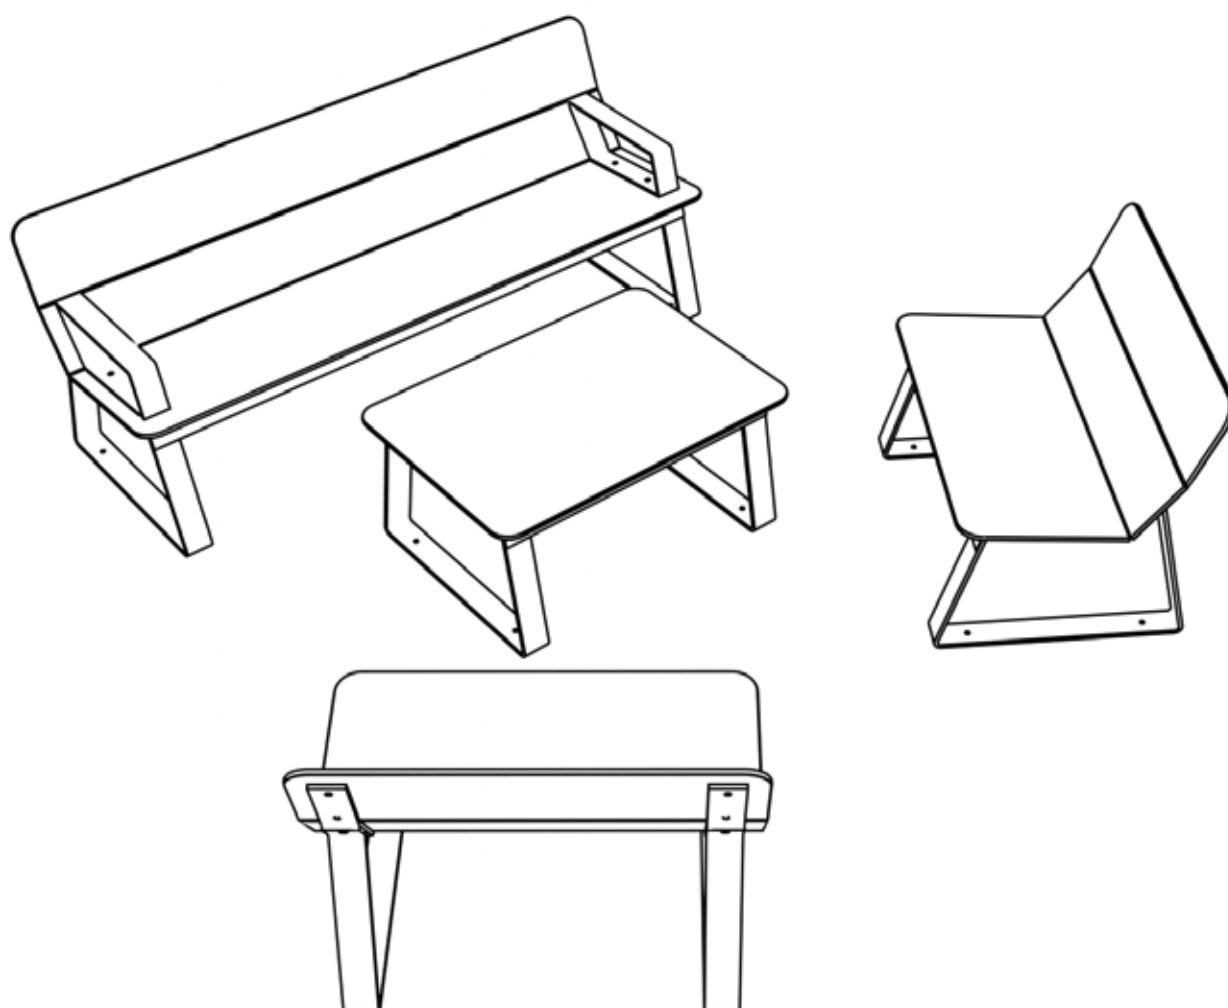

Superfly

Superfly - Matériau & Couleurs

Stratifié haute pression

Cloudy anthracite
NCS S 7502-Y + 8000-N
RAL 7024

Cloudy grey
NCS S 4502-Y + 5502-Y
RAL 7030

Cloudy brown
NCS S 7020-Y60R + 8010-Y50R
RAL 060 30 20